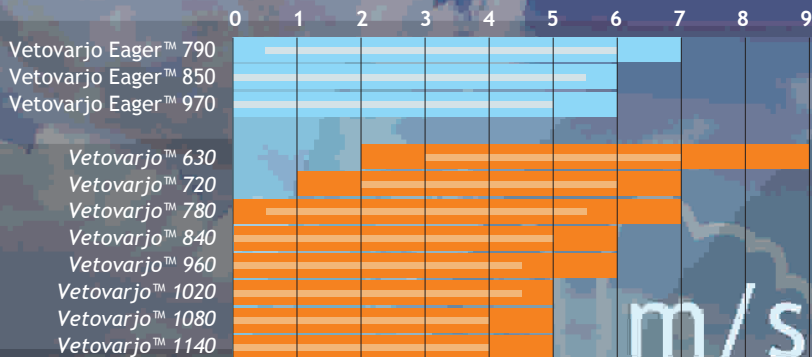

edger™
VETOVARJO®
www.vetovarjo.com

Vetovarjo™
Ominaisuudet

Tyypillinen nousuvarjon käyttöalue on 0-7 m/s. Yli 7 m/s varjot ovat ns. myrskyvarjoja, joita suositellaan käytettäväksi ainoastaan vesistössä. Käyttöaluetta voi laajentaa toisella varjolla.

 min/max tuuliraja
 suositustuuliraja

Tyyppillinen nousuvarjon lentopaino on 45-160 kg. Korkea lentopaino vähentää lakikorkeutta. Suuret kuvat säilyttävät lentokorkeuden paremmin.

Vetovarjo Eager™ vakiotoimitus:

Vetovarjo™ M3 säädettävät istuinvaljaat (XS-XL)
nelinkertaiset suorat ompeleet
kaksinkertaiset vetohihnat
ZIP
säädettävät virtausaukot
Silicon Elastimer kangas

Vetovarjo Eager™ lisäominaisuudet:

Silicon Elastimer kangas
vapaavalintainen hihnojen sävy
vapaa valintainen kankaiden sävy

Vetovarjo™ 630...1140 vakiotoimitus:

nelinkertaiset suorat ompeleet
kaksinkertaiset vetohihnat
Ripstop Nylon kangas

Vetovarjo™ 630...1140 lisäominaisuudet:

Vetovarjo™ M3 säädettävät istuinvaljaat (XS-XL)
ZIP
säädettävät virtausaukot
Elastimer SuperTech kangas
Silicon Elastimer kangas
vapaavalintainen hihnojen sävy
vapaa valintainen kankaiden sävy