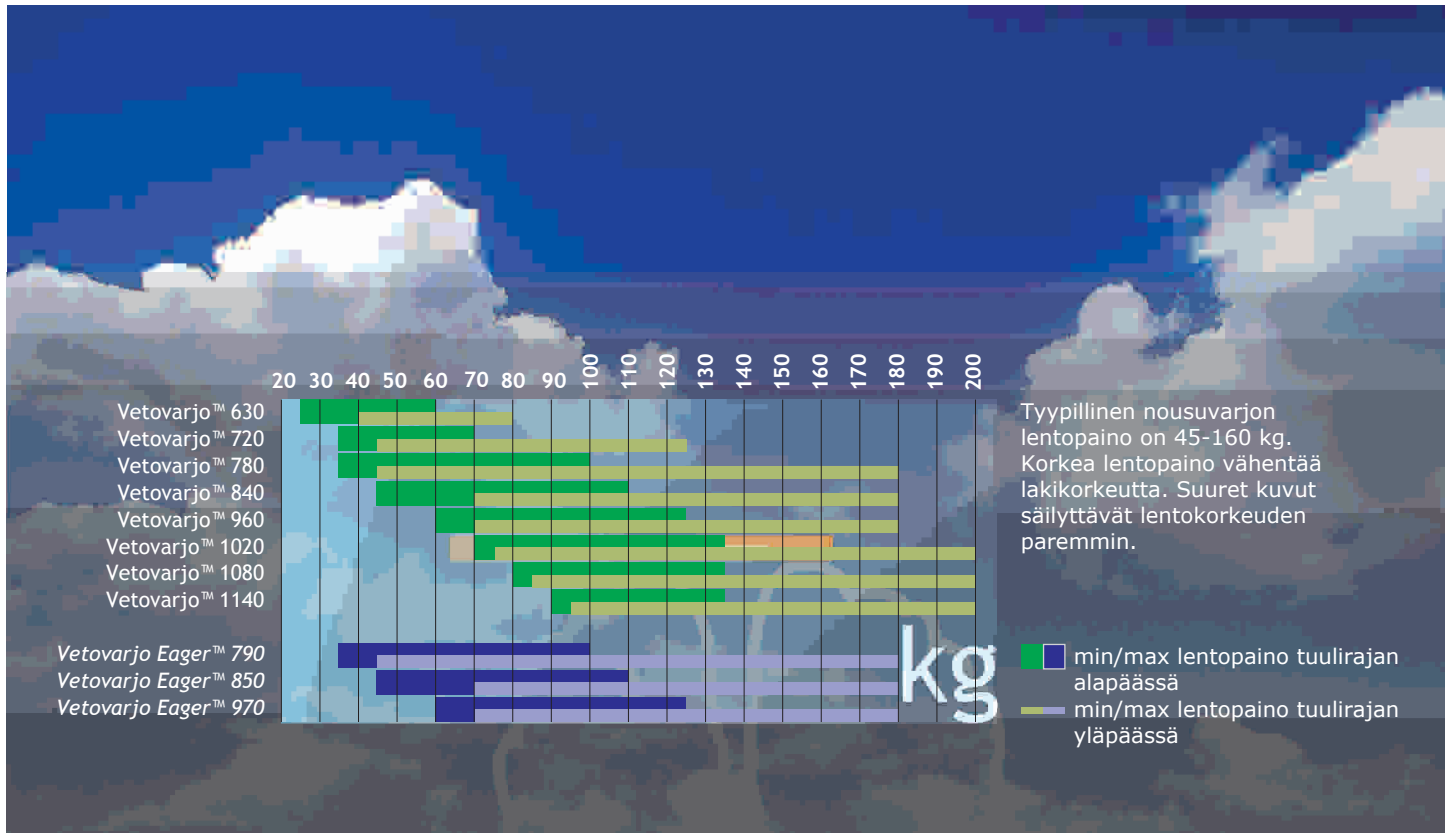

edger™
VETOVARJO®
www.vetovarjo.com

Vetovarjo™
Ominaisuudet

Tyypillinen nousuvarjon käyttöalue on 0-7 m/s. Yli 7 m/s varjot ovat ns. myrskyvarjoja, joita suositellaan käytettäväksi ainoastaan vesistössä. Käyttöaluetta voi laajentaa toisella varjolla.

 min/max tuuliraja
 suositustuuliraja

Tyyppillinen nousuvarjon lentopaino on 45-160 kg. Korkea lentopaino vähentää lakikorkeutta. Suuret kuvat säilyttävät lentokorkeuden paremmin.

Vetovarjo Eager™ vakiotoimitus:

Vetovarjo™ M3 säädettävät istuinvaljaat (XS-XL)
nelinkertaiset suorat ompeleet
kaksinkertaiset vetohihnat
ZIP
säädettävät virtausaukot
Silicon Elastimer kangas

Vetovarjo Eager™ lisäominaisuudet:

Silicon Elastimer kangas
vapaavalintainen hihnojen sävy
vapaa valintainen kankaiden sävy

Vetovarjo™ 630...1140 vakiotoimitus:

nelinkertaiset suorat ompeleet
kaksinkertaiset vetohihnat
Ripstop Nylon kangas

Vetovarjo™ 630...1140 lisäominaisuudet:

Vetovarjo™ M3 säädettävät istuinvaljaat (XS-XL)
ZIP
säädettävät virtausaukot
Elastimer SuperTech kangas
Silicon Elastimer kangas
vapaavalintainen hihnojen sävy
vapaa valintainen kankaiden sävy