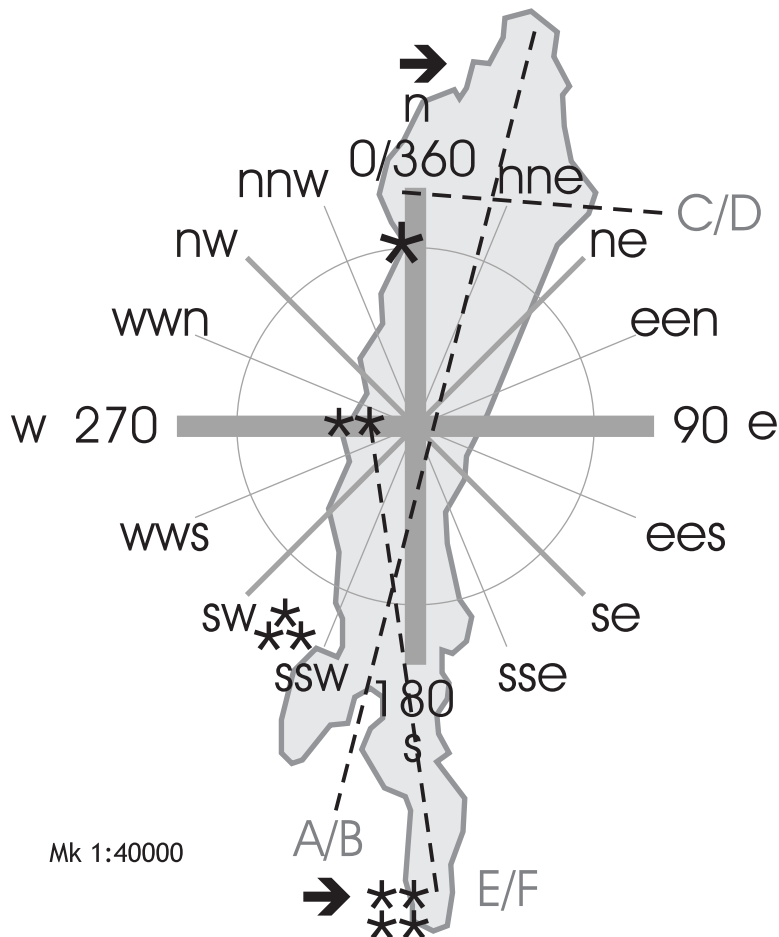

 Henkilökuljetus nousupaikalle

Kova pinta (jää tai maakenttä)

Avovesi

 Talvilennätyspaikka*

 Kesälennätyspaikka*

*) tyydyttävä 

hyvä 

kiitettävä 

EagerTM

VETOVARJ®

Mäntsälä-Hunttijärvi

Koordinaatit:

Hinausurat: A-B sektori 2500 x 300 m

C/D sektori 700 x 300 m E/F sektori 1800 x 100 m

Lähin osoite: * Rantatie 20, 04920 Saarentaus

** Niemenranta 30, 04920 Saarentaus

*** Pohjoinen Pikatie 893, 04920 Saarentaus

**** Rantalantie 94, 04920 Saarentaus

Ajo-ohje: n. 14 km Mäntsälästä Lahteen päin;

n. 30 km Lahdesta Mäntsälään päin

➔ Henkilökuljetus nousupaikalle

Eager™

VETOVARJO®